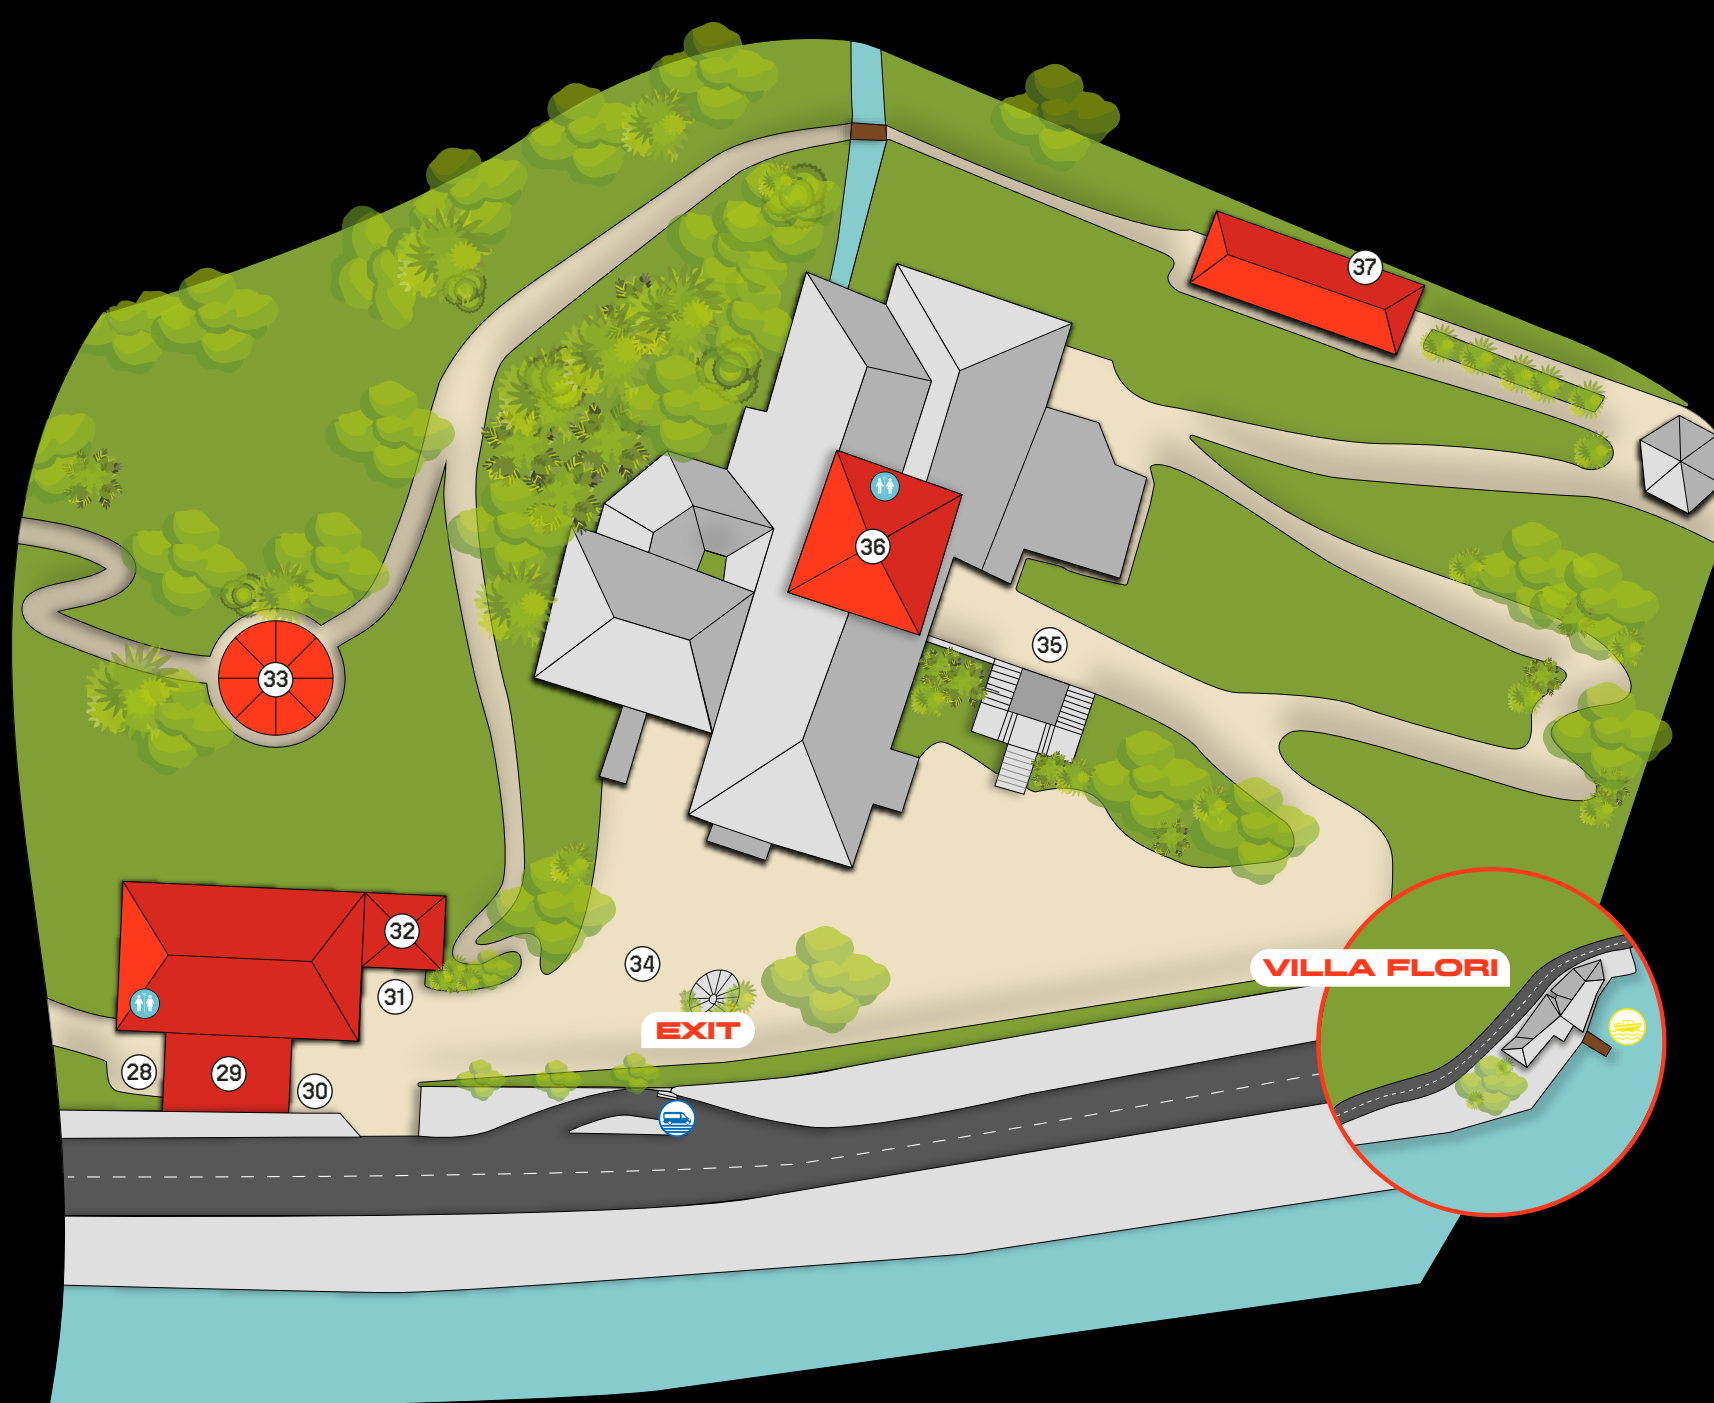

VILLA OLMO

- 38 HELMUT NEWTON EXHIBITION

- RESTAURANT BAR
- COCKTAIL BAR
- RESTROOMS

FOUNDING PARTNER

SPECIAL THANKS TO