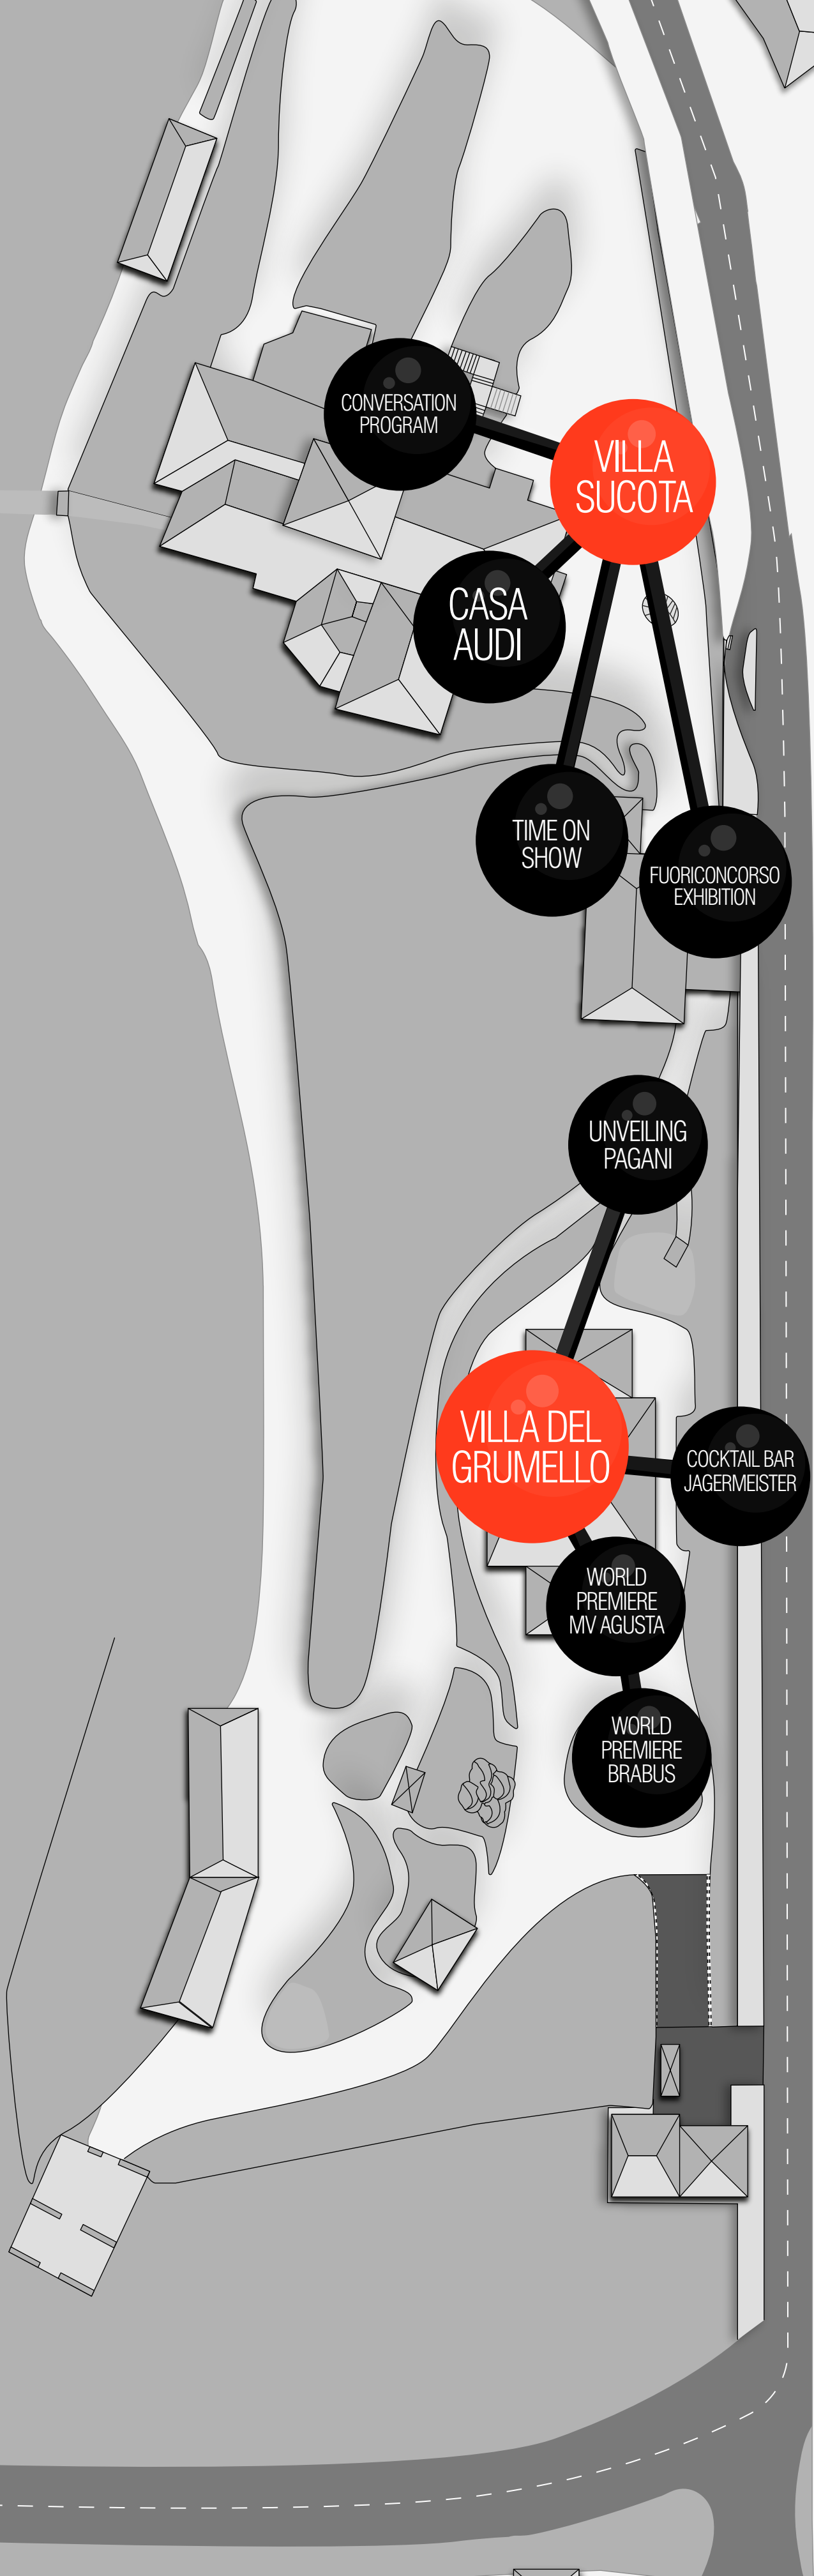

W
O
R
L
D
P
R
E
M
I
E
R
E
E
X
H
I
B
I
T
I
O
N